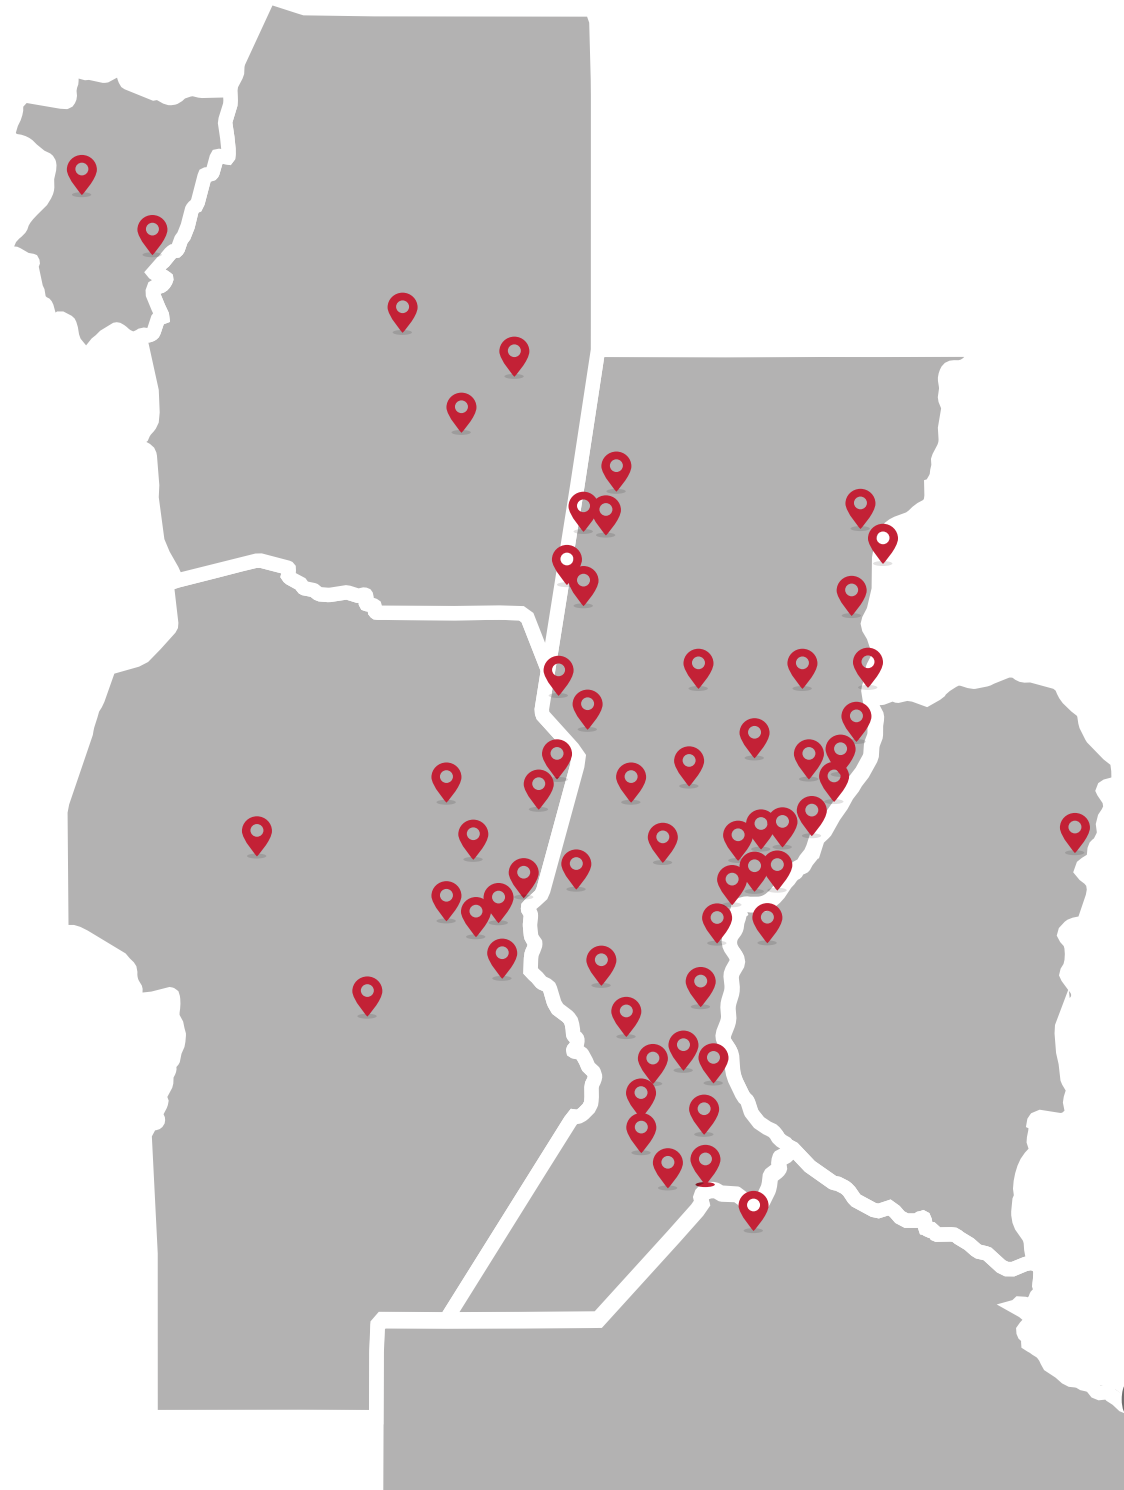

carnave

VENDE FRESCURA

FRANQUICIAS CARNAVE

**Quiénes  
somos**

**Granjas Carnave S.A. es uno de los eslabones del Grupo CEM, ubicado en la ciudad de Esperanza, Santa Fe.**

---

**Una cadena de valor con medio siglo de historia que emplea a más de 700 personas.**

**Dónde  
están  
nuestras  
tiendas**

Desplegamos  
**más de 90 tiendas**  
**en 6 provincias**  
ofreciendo  
especialidades  
en pollo y huevo  
junto a un  
completo almacén  
de productos  
complementarios.

# Estructura comercial

**4**

ESTABLECIMIENTOS  
DE PRODUCCIÓN

**8**

CENTROS DE  
DISTRIBUCIÓN

**+ de 90**

LOCALES PROPIOS  
Y FRANQUICIAS

Frescos para tu día