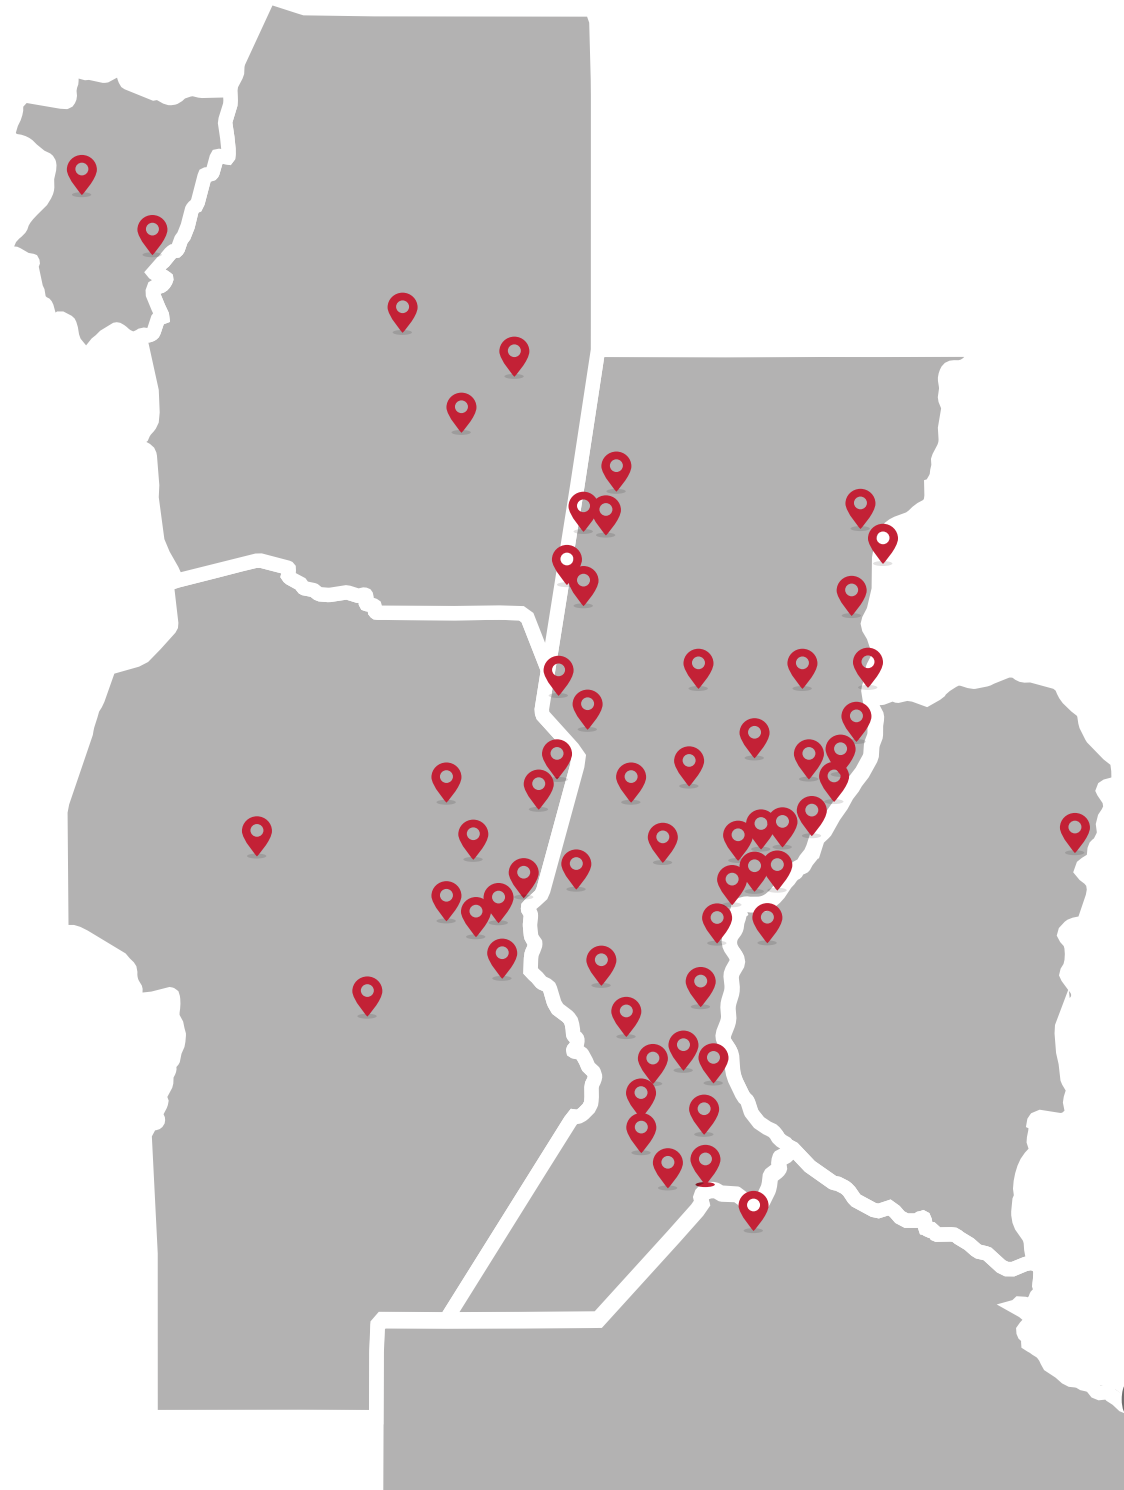

carnave

VENDE FRESCURA

FRANQUICIAS CARNAVE

**Quiénes  
somos**

**Granjas Carnave S.A. es uno de los eslabones del Grupo CEM, ubicado en la ciudad de Esperanza, Santa Fe.**

---

**Una cadena de valor con medio siglo de historia que emplea a más de 700 personas.**

carnave

...cos para tu día

**Dónde  
están  
nuestras  
tiendas**

Desplegamos  
**más de 90 tiendas**  
**en 6 provincias**  
ofreciendo  
especialidades  
en pollo y huevo  
junto a un  
completo almacén  
de productos  
complementarios.

# Estructura comercial

**4**

ESTABLECIMIENTOS  
DE PRODUCCIÓN

**8**

CENTROS DE  
DISTRIBUCIÓN

**+ de 90**

LOCALES PROPIOS  
Y FRANQUICIAS

Frescos para tu día