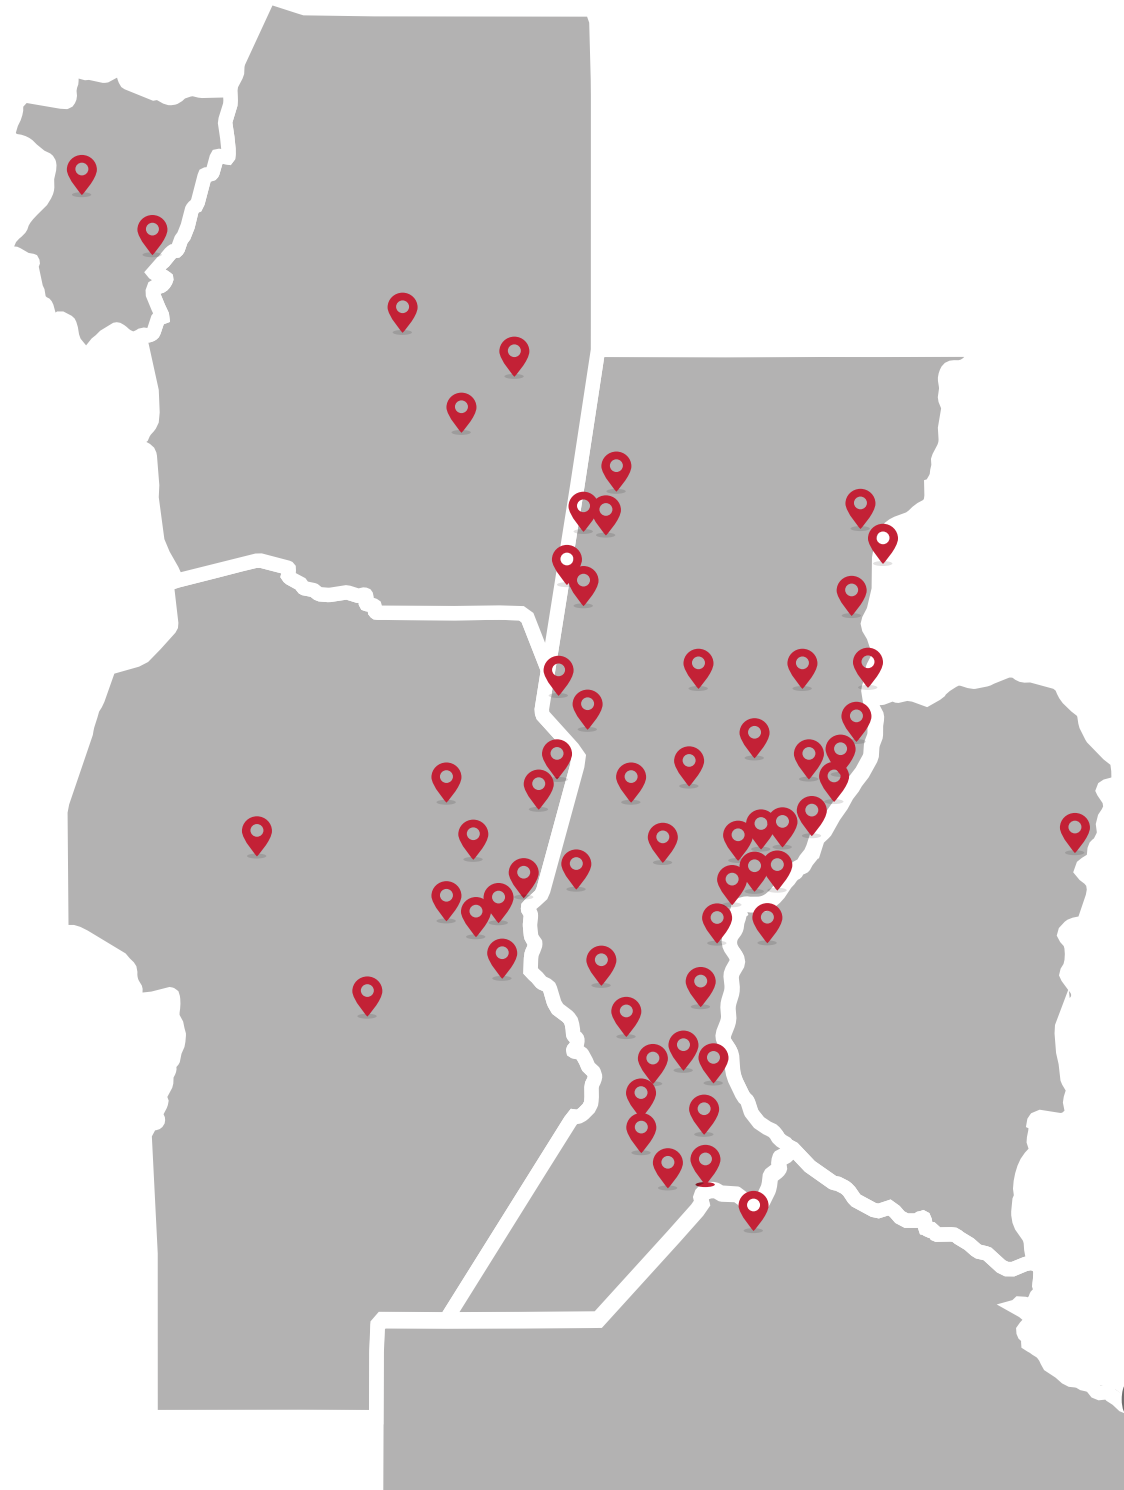

carnave

VENDE FRESCURA

FRANQUICIAS CARNAVE

**Quiénes  
somos**

**Granjas Carnave S.A. es uno de los eslabones del Grupo CEM, ubicado en la ciudad de Esperanza, Santa Fe.**

---

**Una cadena de valor con medio siglo de historia que emplea a más de 700 personas.**

carnave

...cos para tu dia

**Dónde  
están  
nuestras  
tiendas**

Desplegamos  
**más de 90 tiendas**  
**en 6 provincias**  
ofreciendo  
especialidades  
en pollo y huevo  
junto a un  
completo almacén  
de productos  
complementarios.

# Estructura comercial

**4**

ESTABLECIMIENTOS  
DE PRODUCCIÓN

**8**

CENTROS DE  
DISTRIBUCIÓN

**+ de 90**

LOCALES PROPIOS  
Y FRANQUICIAS

Frescos para tu día