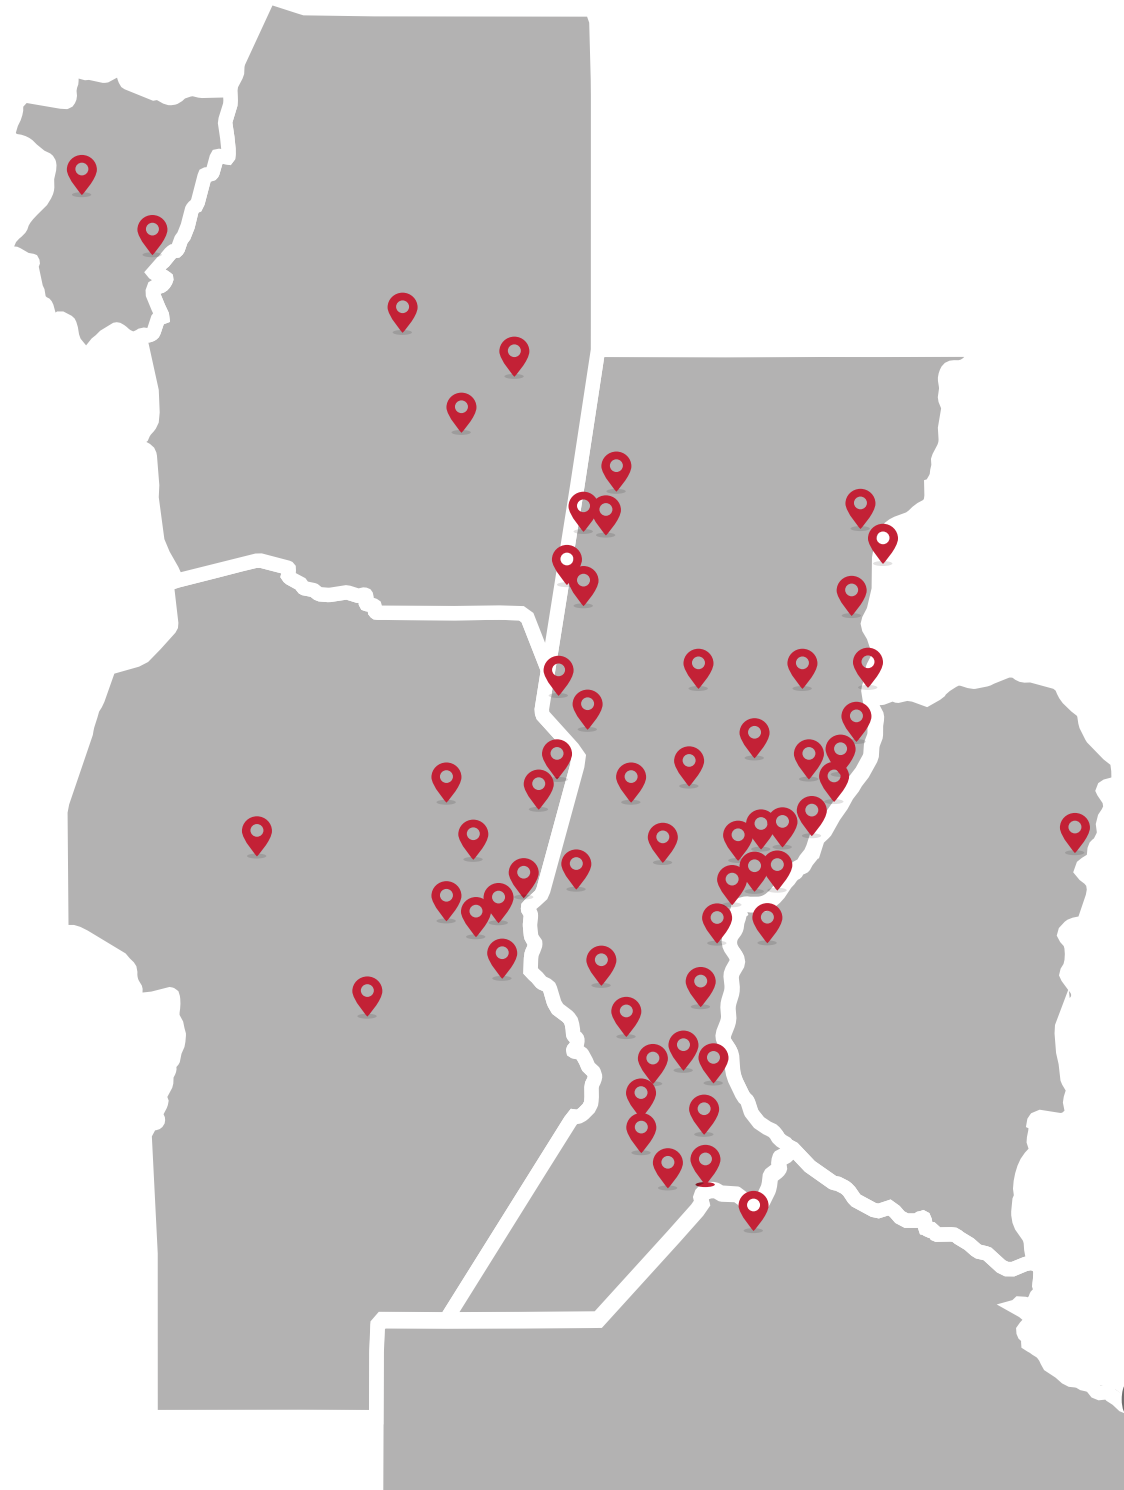

carnave

VENDE FRESCURA

FRANQUICIAS CARNAVE

**Quiénes
somos**

Granjas Carnave S.A. es uno de los eslabones del Grupo CEM, ubicado en la ciudad de Esperanza, Santa Fe.

Una cadena de valor con medio siglo de historia que emplea a más de 700 personas.

...cos para tu día

**Dónde
están
nuestras
tiendas**

Desplegamos
más de 90 tiendas
en 6 provincias
ofreciendo
especialidades
en pollo y huevo
junto a un
completo almacén
de productos
complementarios.

Estructura comercial

4

ESTABLECIMIENTOS
DE PRODUCCIÓN

8

CENTROS DE
DISTRIBUCIÓN

+ de 90

LOCALES PROPIOS
Y FRANQUICIAS

Frescos para tu día

Bajo el concepto **“Frescos para tu día”**, Tiendas Carnave propone recuperar la idea de “cercanía” con una solución rápida y saludable para la alimentación diaria de la familia.